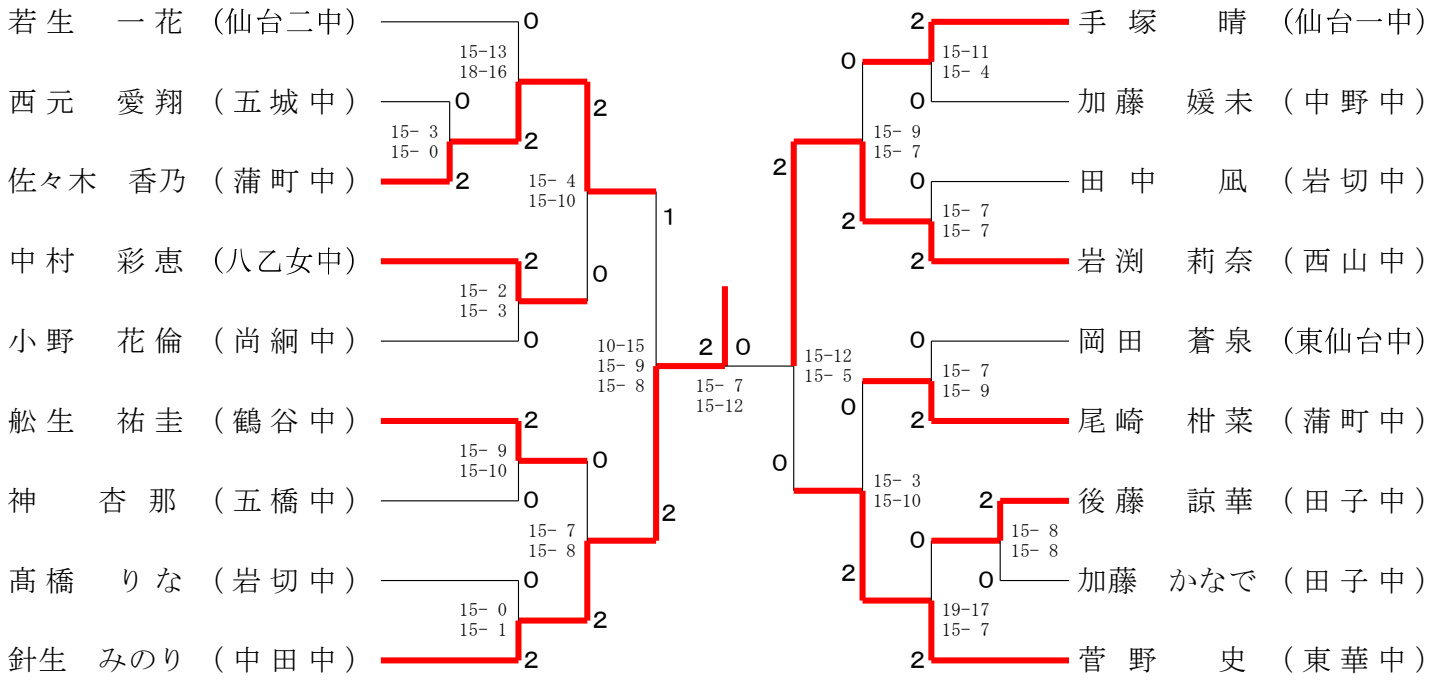

負けるなコロナに' 仙台市中学生バドミントン大会 女子シングルス 決勝トーナメント