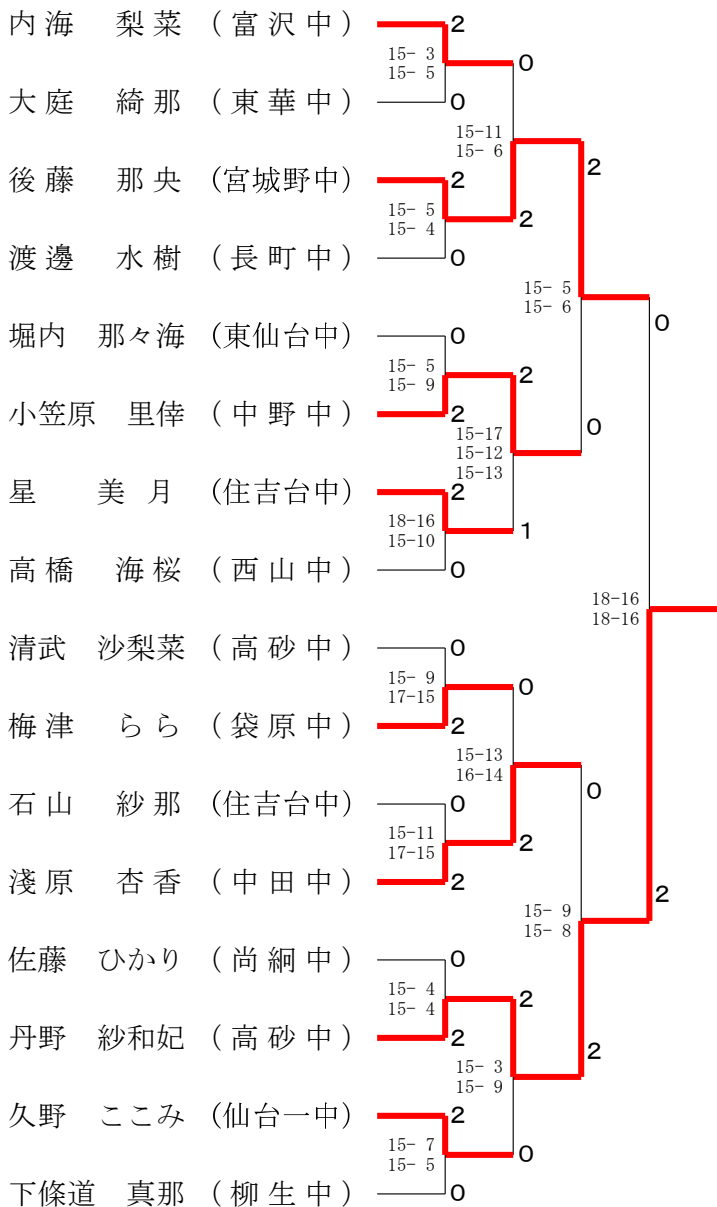

負けるなコロナに' 仙台市中学生バドミントン大会 女子シングルス 決勝トーナメント