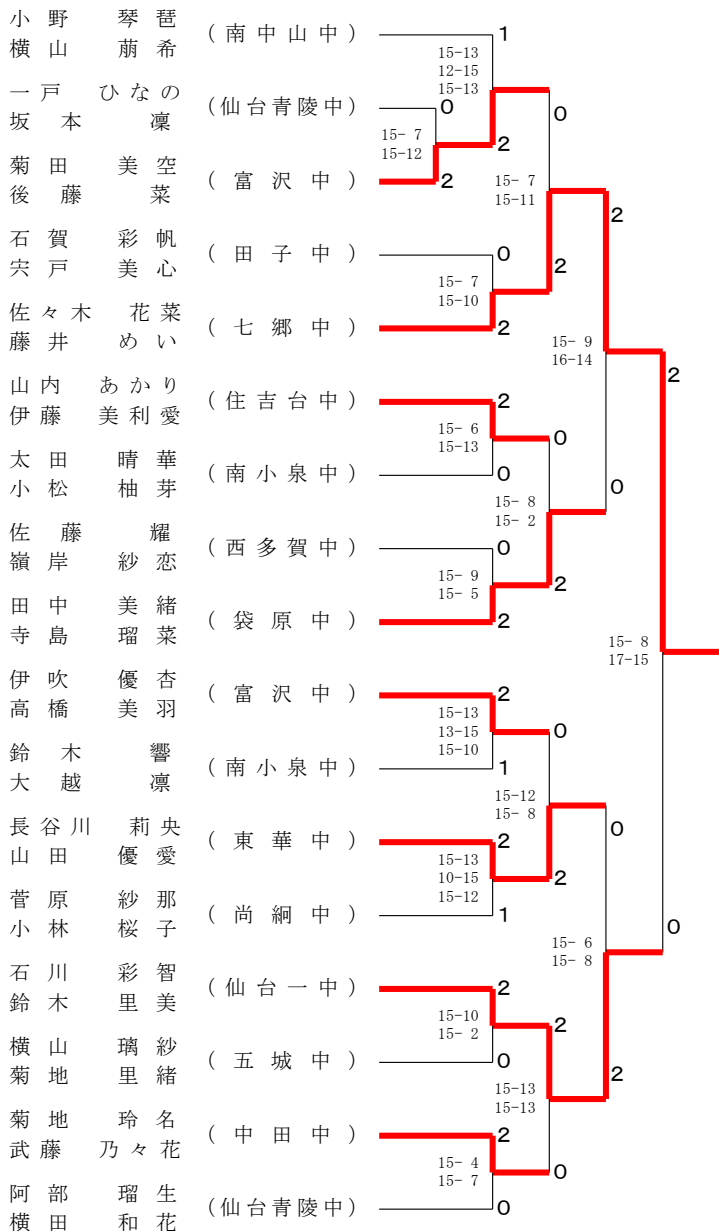

負けるなコロナに' 仙台市中学生バドミントン大会

女子ダブルス 決勝トーナメント

女子ダブルスBトーナメント

女子ダブルスCトーナメント