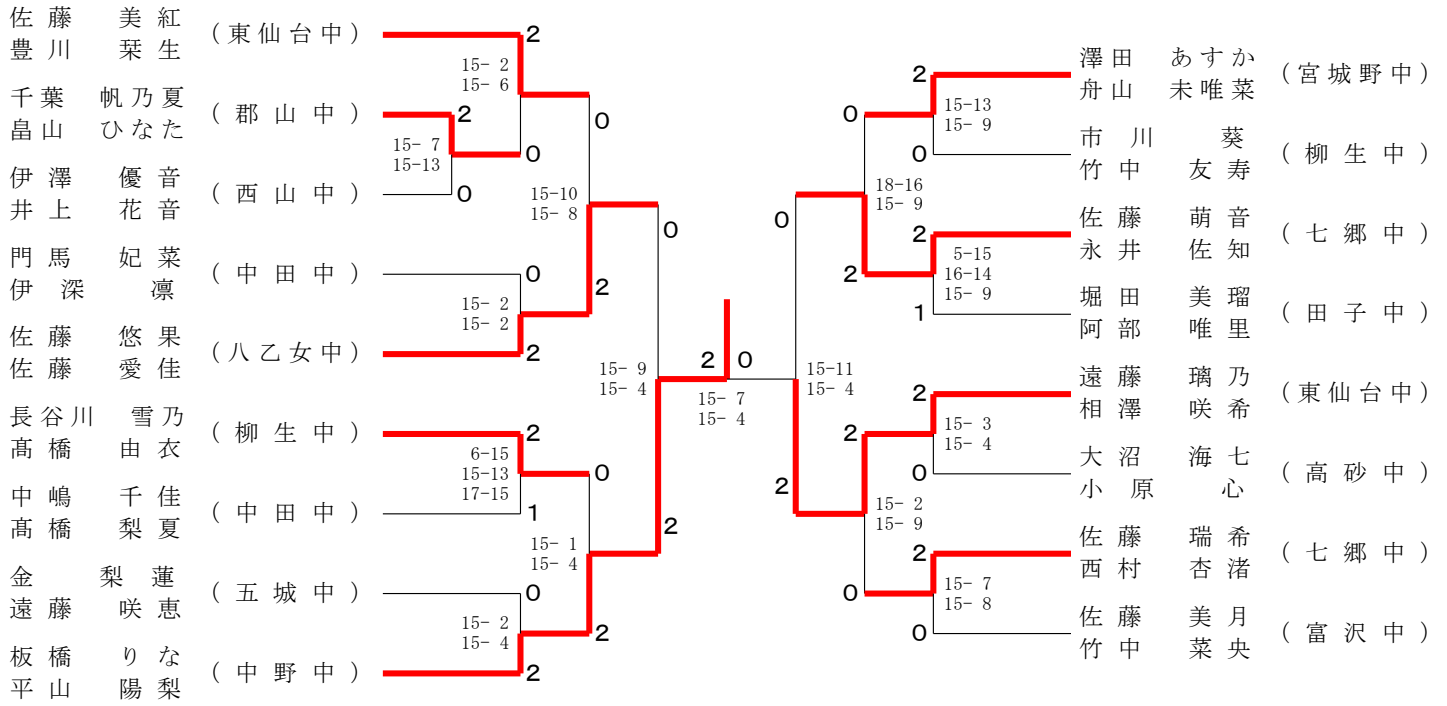

負けるなコロナに' 仙台市中学生バドミントン大会

女子ダブルス 決勝トーナメント

女子ダブルスBトーナメント