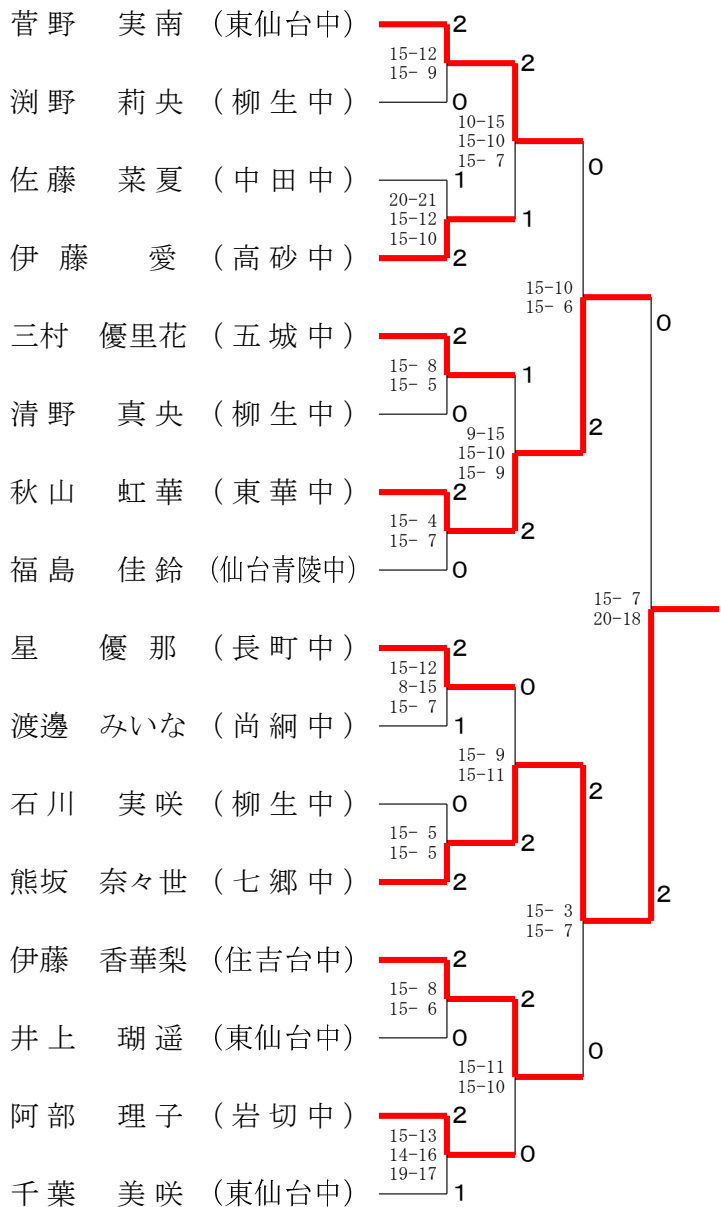

負けるなコロナに' 仙台市中学生バドミントン大会 女子シングルス 決勝トーナメント